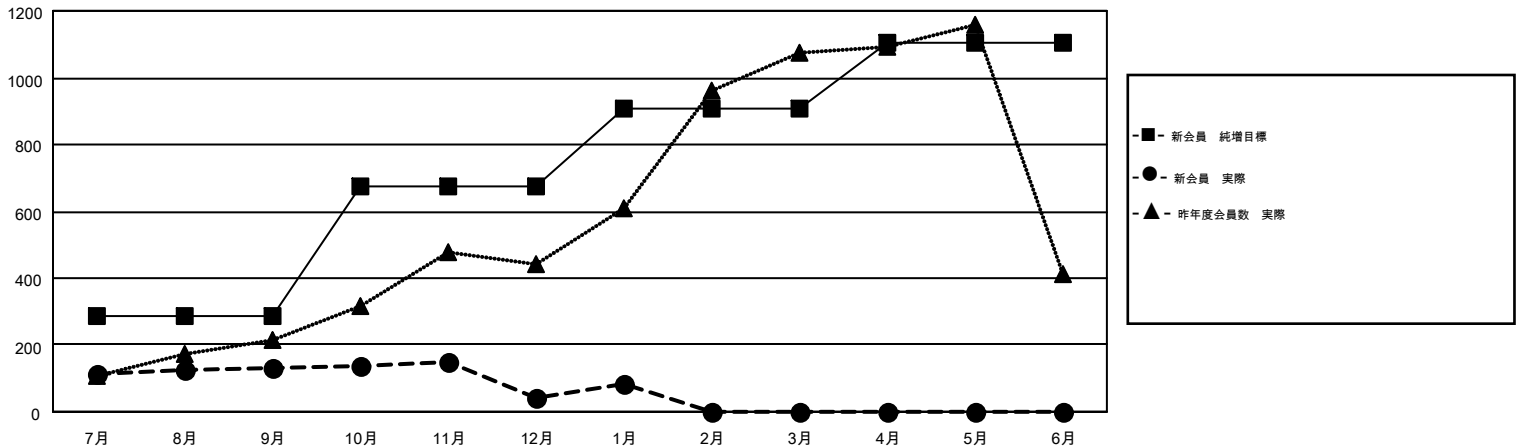

GMT MONTHLY MEMBERSHIP PROGRESS REPORT

Results as of: 1/31/2017

Multiple District 333

LOCATION: JAPAN

GMT: MASAYUKI KANEKO

GMT会則地域 5-Jap

クラブ				名			
結果: 2016-2017				結果: 2016-2017			
四半期	新クラブ目標	新クラブ	解散クラブ	四半期	新会員 (再入会と転入を含めない) 純増目標	新会員 (再入会と転入を含めない) 実際	退会者 (転籍を含む) 実際
7月/8月/9月	2	2	0	7月/8月/9月	285	479	348
10月/11月/12月	1	0	1	10月/11月/12月	390	206	297
1月/2月/3月	1	1	0	1月/2月/3月	235	151	106
4月/5月/6月	4	0	0	4月/5月/6月	195	0	0

新クラブ目標及び実績累計

会員目標及び実績累計

解散クラブ: 1	246 CLUBS OF 393 一名以上の新会員を登録	男女別 男性 11,323 (71.25%) 女性 4,568 (28.75%)
退会者 物故会員 71 クラブ解散 32 その他 648 合計 751	会員累計データを見るには、ここをクリック	世帯主/家族会員合計 7,550 国際会費半額の家族会員 4,448