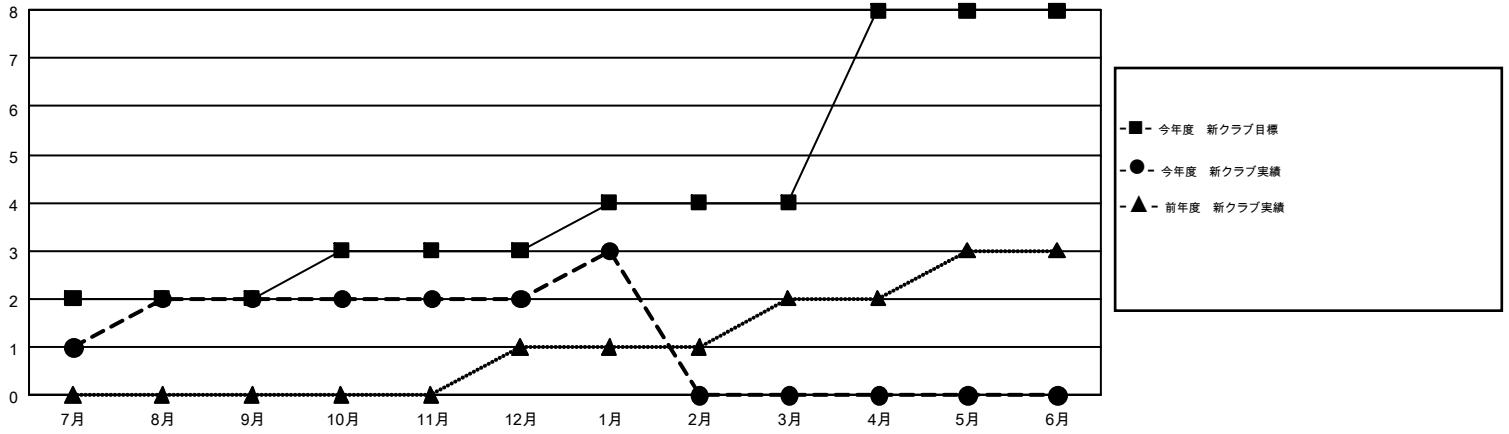

GMT MONTHLY MEMBERSHIP PROGRESS REPORT

Results as of: 1/31/2017

Multiple District 333

LOCATION: JAPAN

GMT: MASAYUKI KANEKO

GMT会則地域 5-Jap

クラブ				名			
結果: 2016-2017				結果: 2016-2017			
四半期	新クラブ目標	新クラブ	解散クラブ	四半期	新会員 (再入会と転入を含めない) 純増目標	新会員 (再入会と転入を含めない) 実際	退会者 (転籍を含む) 実際
7月/8月/9月	2	2	0	7月/8月/9月	285	479	348
10月/11月/12月	1	0	1	10月/11月/12月	390	206	297
1月/2月/3月	1	1	0	1月/2月/3月	235	151	106
4月/5月/6月	4	0	0	4月/5月/6月	195	0	0

新クラブ目標及び実績累計

会員目標及び実績累計

解散クラブ: 1	246 CLUBS OF 393 一名以上の新会員を登録	男女別 男性 11,323 (71.25%) 女性 4,568 (28.75%)
退会者 物故会員 71 クラブ解散 32 その他 648 合計 751	会員累計データを見るには、ここをクリック	世帯主/家族会員合計 7,550 国際会費半額の家族会員 4,448